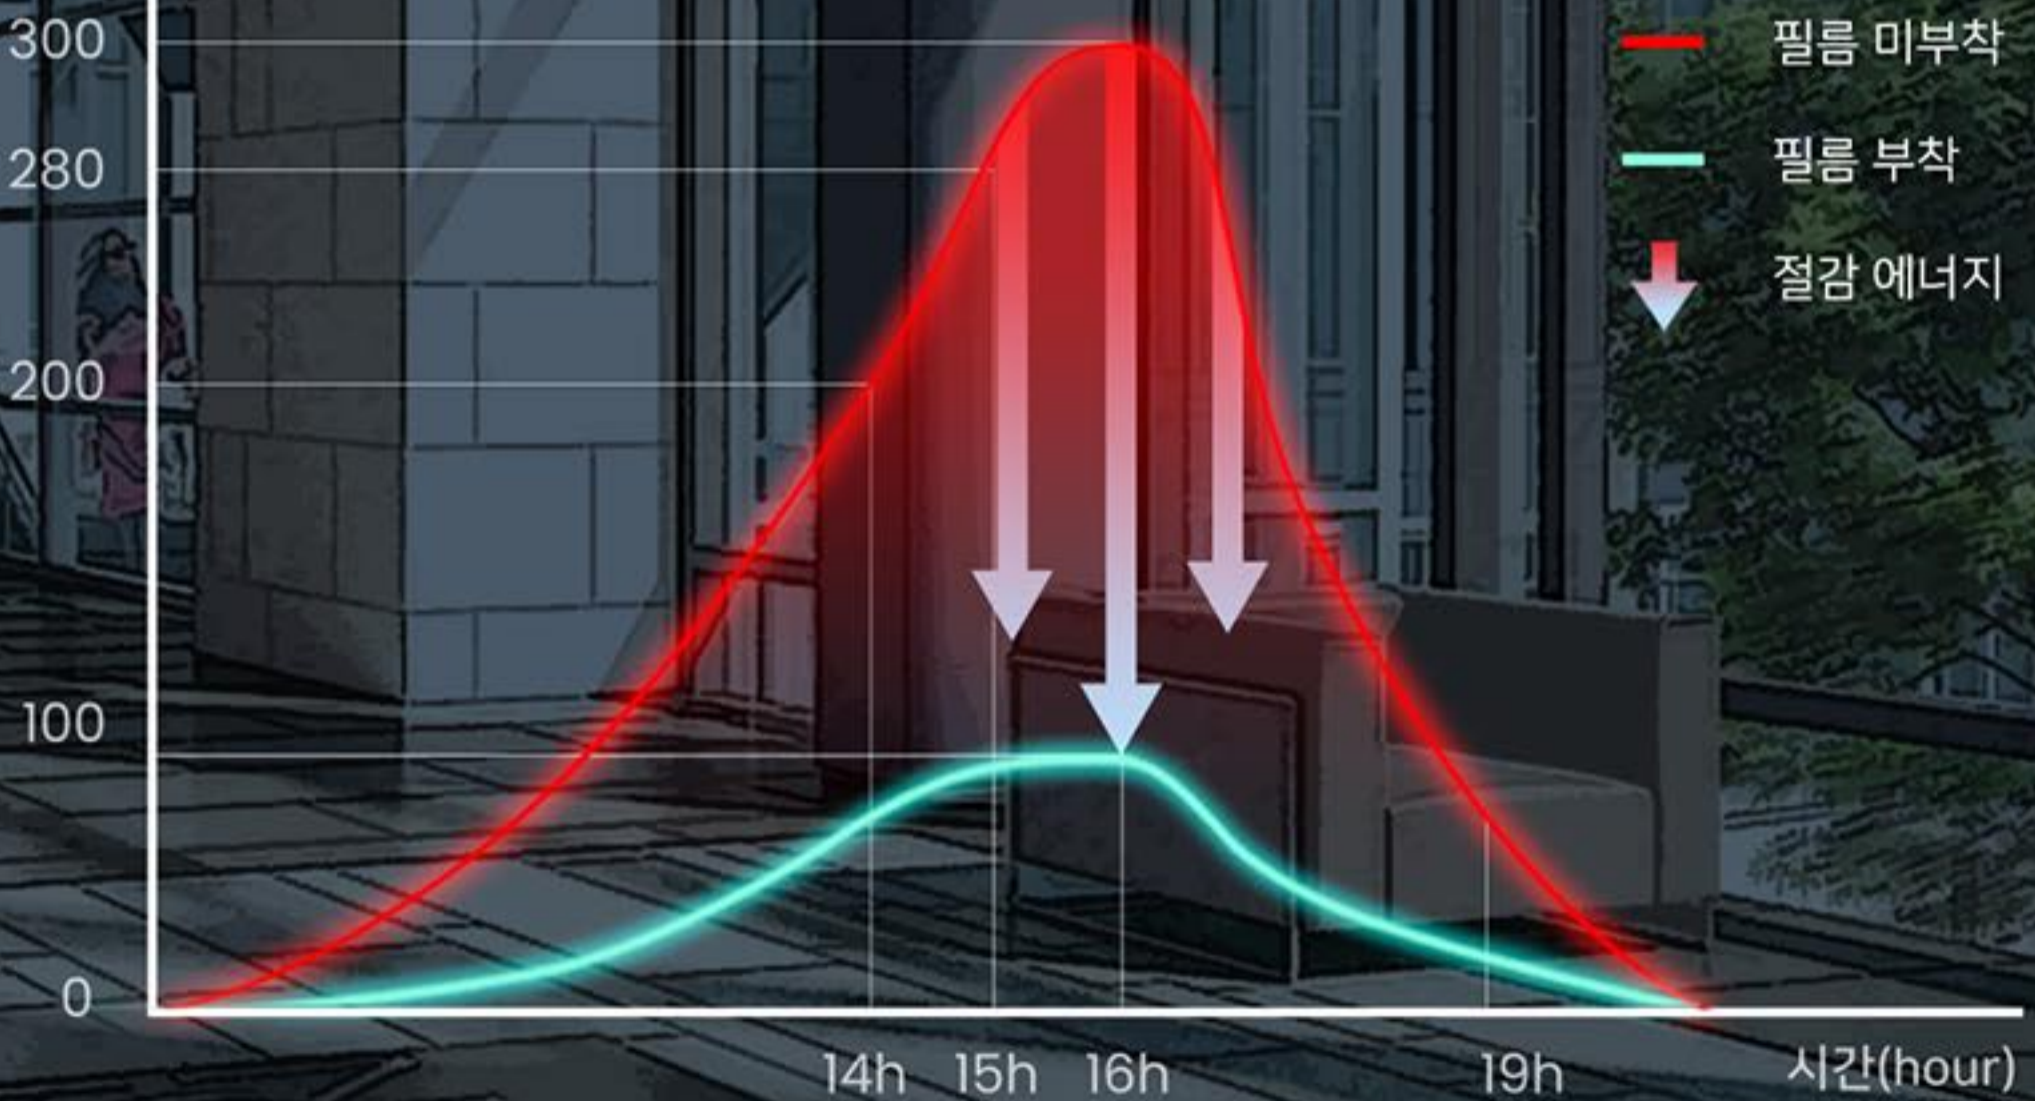

EMOTION

ENERGY SAVING EFFICIENCY

Kcal(cm²*h)

이모션 에너지 절감률

※ 관련 자료는 소비자의 이해와 선택을 돕기 위한 것으로 측정 조건에 따라 달라질수 있습니다.

※ 측정 조건 : 국내 6월의 맑을 날씨에서 자체적 개발 측정 장비 사용을 기준으로 합니다.